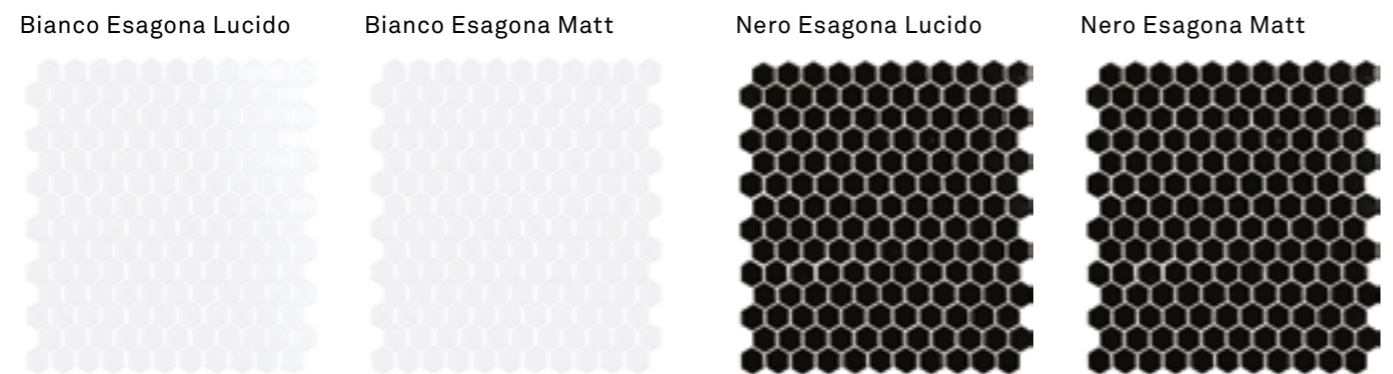

Riv. Bianco Esagona Lucido 2,3x2,6_1"x1"
Riv. Esagona Dama Lucido 2,3x2,6_1"x1"
Pav. Nero Esagona Matt 2,3x2,6_1"x1"

Game

Decori/Decors

Gres porcellanato smaltato
Glazed porcelain stoneware

6mm
Spessore
Thickness

Formati_Size

Bianco Lucido ■ 84,26
Bianco Matt ■ 84,26
Nero Lucido ■ 90,44
Nero Matt ■ 90,44

2,5x2,5_7/8"x7/8"

Bianco Esagona Lucido
Bianco Esagona Matt
Bianco Esagona Mix
Nero Esagona Lucido
Nero Esagona Matt
Nero Esagona Mix

2,3x2,6_1"x1"
■ 120,07

Esagona Dama Lucido
Esagona Dama Matt

2,3x2,6_1"x1"
■ 119,76

Esagona Fiore Lucido
Esagona Fiore Matt

2,3x2,6_1"x1"
■ 119,76

imballi_packing

FORMATO SIZE	PEZZI/SC PCS/BOX	MQ/SC SQM/BOX	KG/SC KG/BOX	SC/PAL BOX/PAL	MQ/PAL SQM/PAL	KG/PAL KG/PAL
Esagono Dama, Fiore 2,3x2,6	11	0,86	13,00	-	-	-
Esagono 2,3x2,6	11	1,00	13,00	-	-	-
Mosaico Quadrato 2,5x2,5	11	1,00	13,00	-	-	-